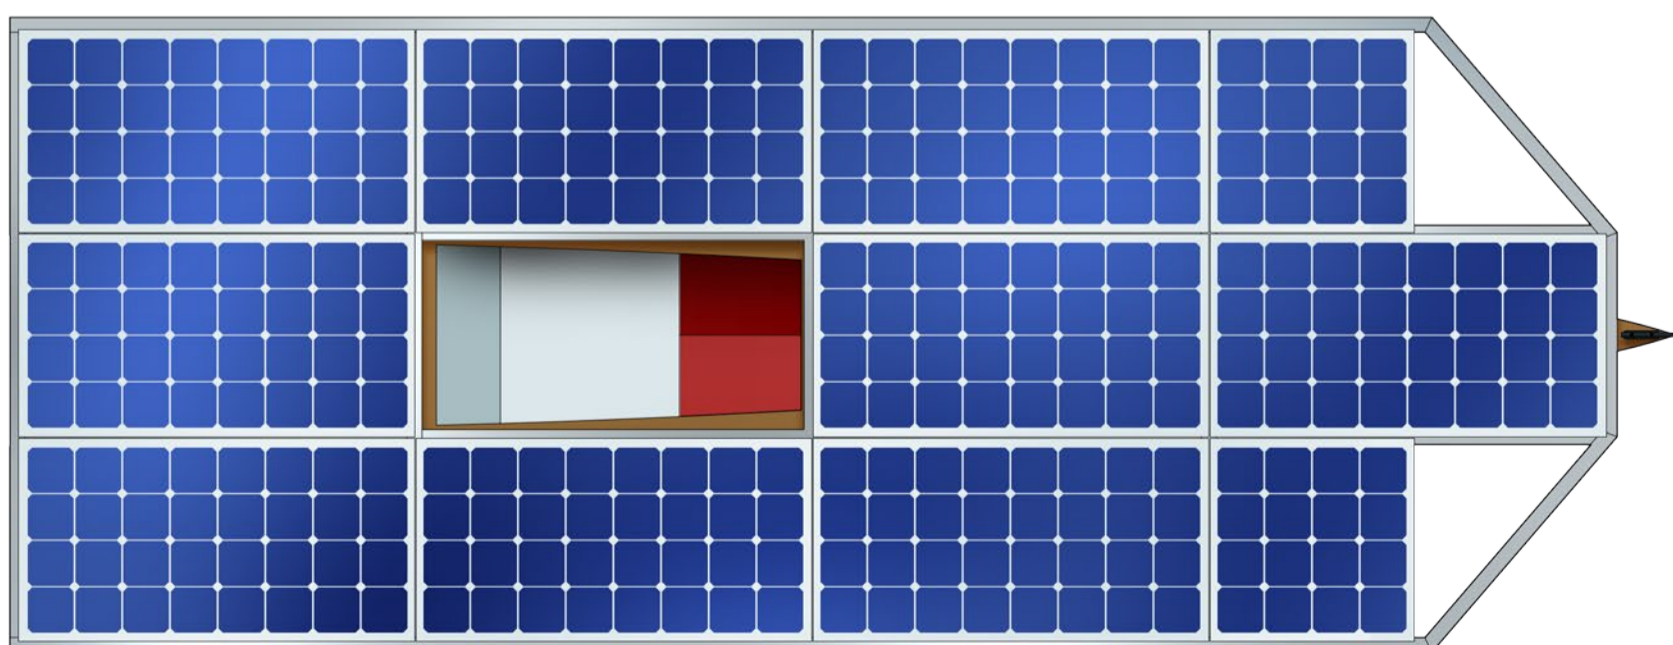

# Manta Ray

ОГОНЬ 2016 (1 КВТ)

Этот чертеж — собственность команды московского политехнического университета Manta Ray Solar Team и не может быть изменен, использован или воспроизведен полностью или частично без письменного разрешения правообладателя.