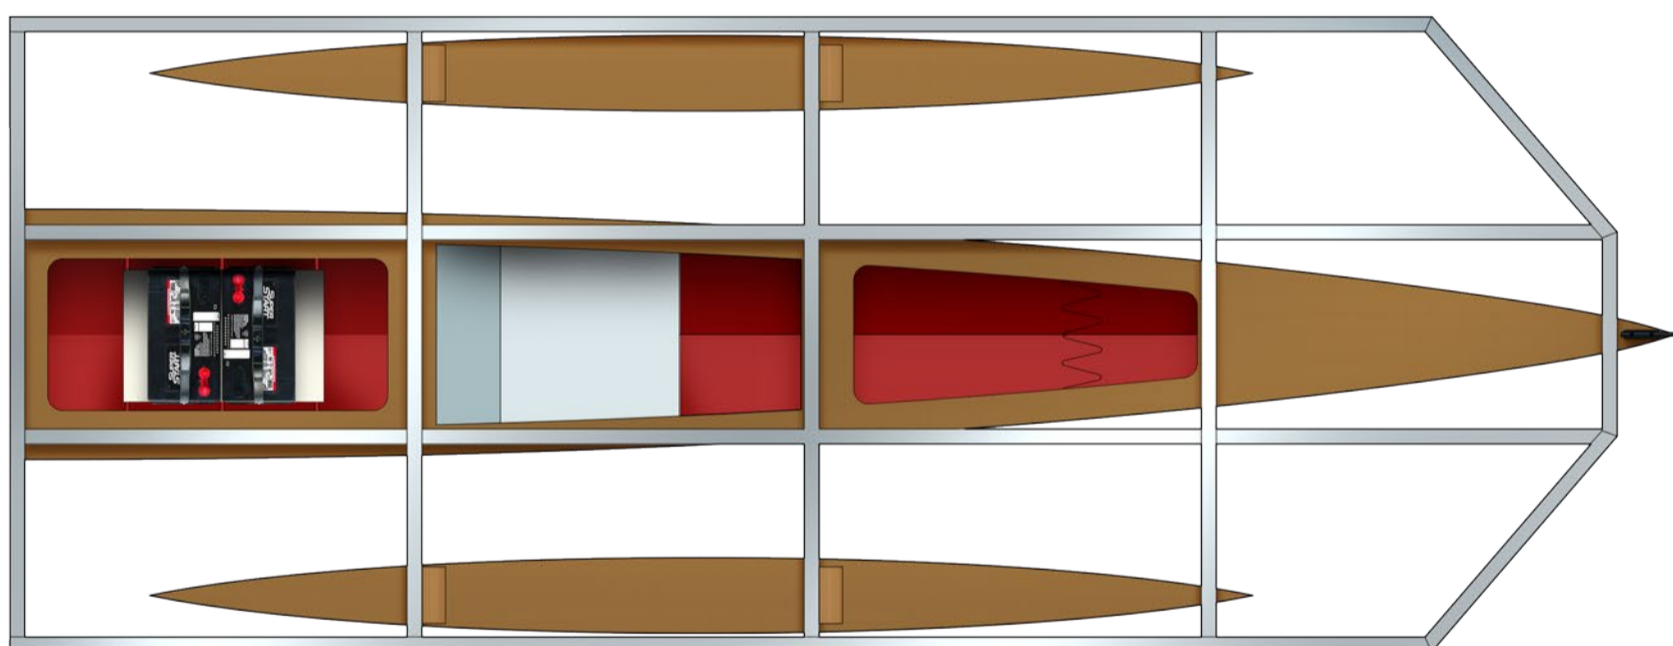

# Manta Ray

ОГОНЬ 2016 (1 КВТ)

Этот чертеж — собственность команды московского политехнического университета Manta Ray Solar Team и не может быть изменен, использован или воспроизведен полностью или частично без письменного разрешения правообладателя.