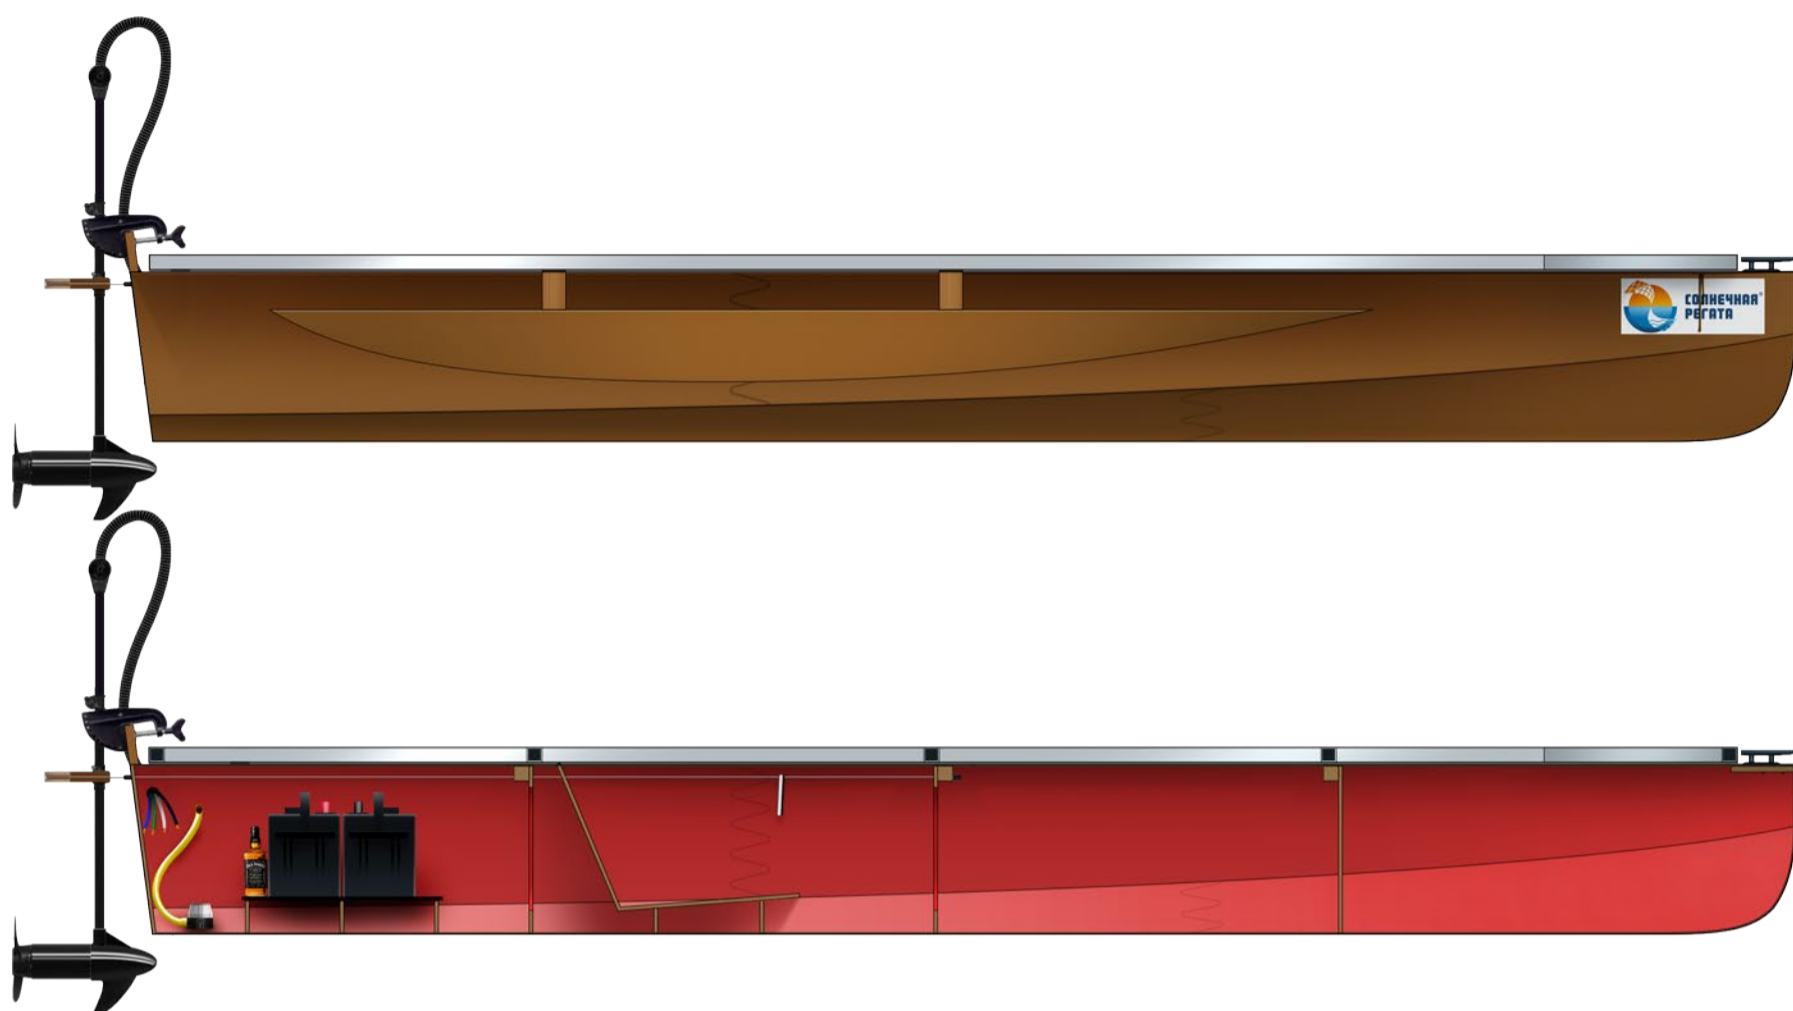

# Manta Ray

ОГОНЬ 2016 (1 КВТ)

Этот чертеж — собственность команды московского политехнического университета Manta Ray Solar Team и не может быть изменен, использован или воспроизведен полностью или частично без письменного разрешения правообладателя.